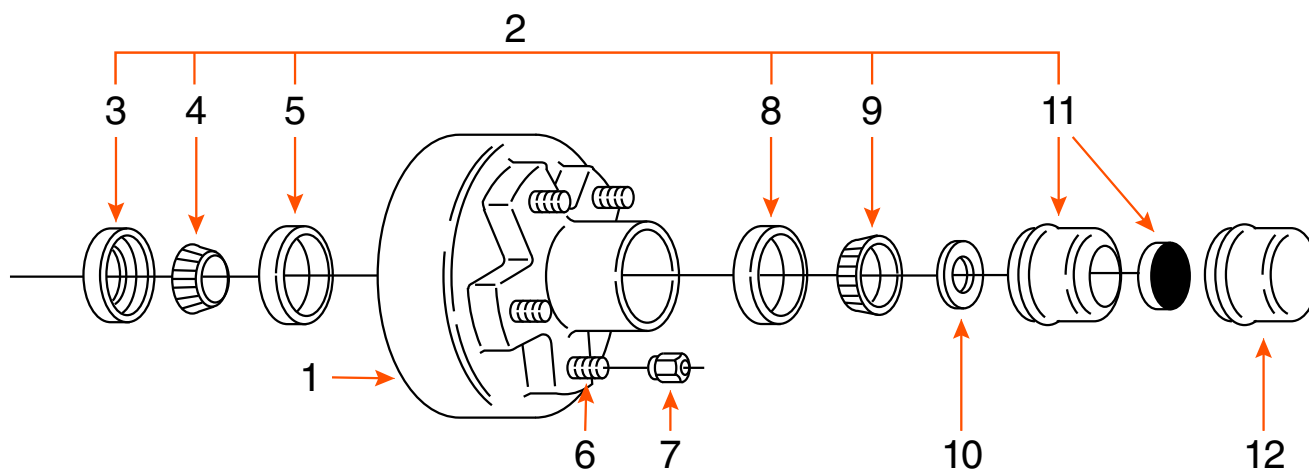

TAMBOUR 5 GOUJONS (COMPLET) / 5 STUDS DRUM (KIT)

TYPE	CAPACITÉ CAPACITY	FREIN BRAKE	BOLT CIRCLE	ROUE WHEEL	MARQUE BRAND
GRAISSE / GREASE	2K	HYDRAULIQUE HYDRAULIC	5 SUR 4,5" / 5 ON 4,5"	10" - 15"	

COMPOSANTE COMPONENT	DESCRIPTION	PRODUIT PRODUCT
1	TAMBOUR 7" X 1 ^{3/4} " DRUM	HD7H 1
2	ENSEMBLE DE ROULEMENT / BEARING KIT	ROUL1XS
3	JOINT D'ÉTANCHÉITÉ / SEAL	1789
4	ROULEMENT INTÉRIEUR 1" INNER BEARING CONE	44643
5	CAGE INTÉRIEURE / INNER BEARING CUP	44610
6	GOUJON 1/2" STUD	7246
7	ÉCROU DE ROUE / WHEEL NUT	60132
8	CAGE EXTÉRIEURE / OUTER BEARING CUP	44610
9	ROULEMENT EXTÉRIEUR 1" OUTER BEARING CONE	44643
10	RONDELLE MANDRIN / SPINDLE WASHER	6052
11	BOUCHON «E-Z LUBE» CAP	1446
12	BOUCHON / CAP	1445*